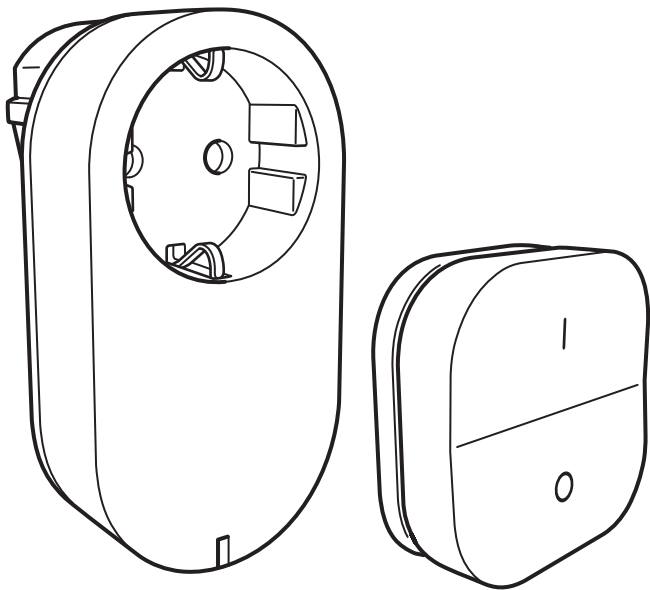

TRÅDFRI

Design and Quality
IKEA of Sweden

Русский

Данный документ распространяется на бытовые товары с пультом дистанционного управления и является руководством по сборке, подключению, эксплуатации, транспортировке, хранению и утилизации данных товаров.