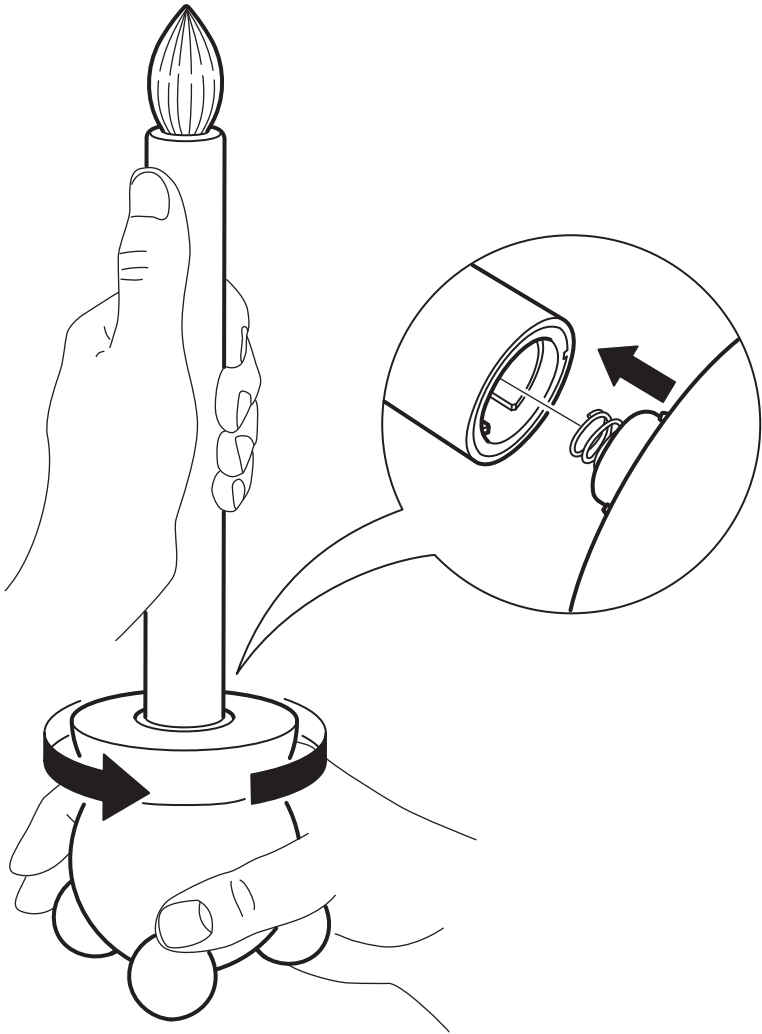

### English

ALWAYS REMOVE THE BATTERIES BEFORE STORING.

1

2

3

**Русский**

Таймер автоматически выключает свет через 6 часов и включает его в это же время на следующей день.

**English**

The timer switches the light off automatically after 6 hours, and switches it back on at the same time next day.