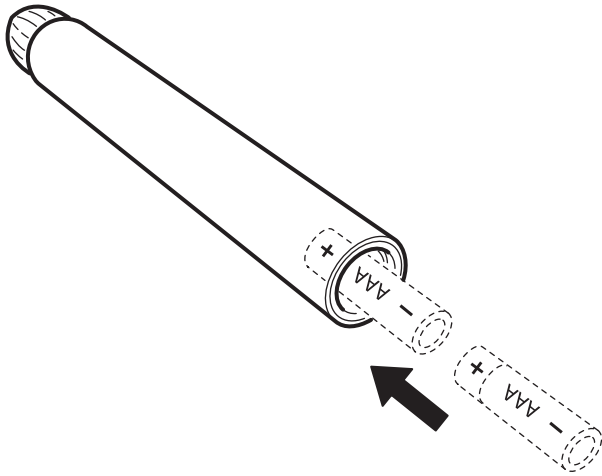

### English

ALWAYS REMOVE THE BATTERIES BEFORE STORING.

1

2

3

**Русский**

Таймер автоматически выключает свет через 6 часов и включает его в это же время на следующей день.

**English**