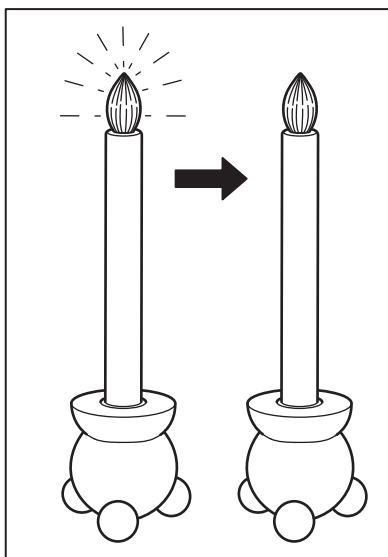

### English

ALWAYS REMOVE THE BATTERIES BEFORE STORING.

1

2

3

**Русский**

Таймер автоматически выключает свет через 6 часов и включает его в это же время на следующей день.

**English**