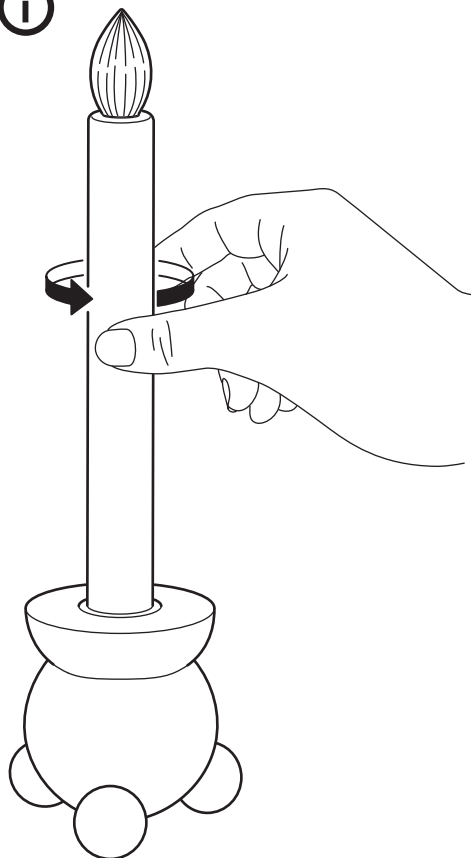

### English

ALWAYS REMOVE THE BATTERIES BEFORE STORING.

1

2

3

**Русский**

Таймер автоматически выключает свет через 6 часов и включает его в это же время на следующей день.

**English**

The timer switches the light off automatically after 6 hours, and switches it back on at the same time next day.