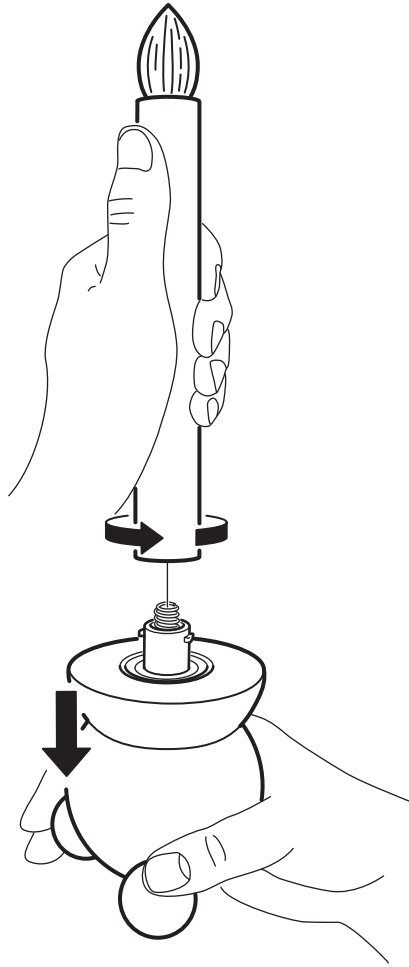

### English

ALWAYS REMOVE THE BATTERIES BEFORE STORING.

1

2

3

**Русский**

Таймер автоматически выключает свет через 6 часов и включает его в это же время на следующей день.

**English**