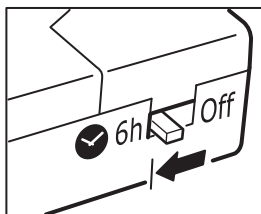

1

2

3

Русский

Таймер автоматически выключает свет через 6 часов и включает его в это же время на следующей день.

English

The timer switches the light off automatically after 6 hours, and switches it back on at the same time next day.