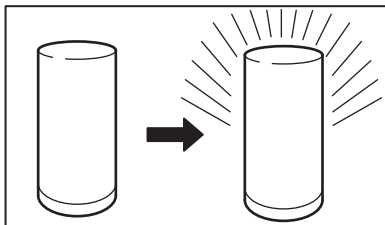

English

ALWAYS REMOVE THE BATTERIES BEFORE STORING.

English

Only use batteries that are intended for the product. Do not mix old and new batteries, different brands or types.

Русский

Таймер автоматически выключает свет через 6 часов и включает его в это же время на следующей день.