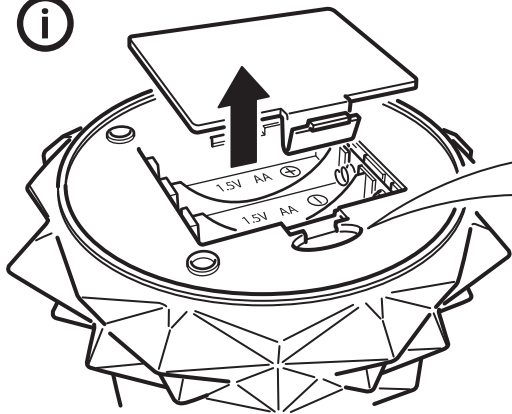

Русский

ПЕРЕД ТЕМ КАК УБРАТЬ НА ХРАНЕНИЕ,
НЕОБХОДИМО ИЗВЛЕЧЬ БАТАРЕИ.

English

ALWAYS REMOVE THE BATTERIES BEFORE
STORING.

i

Русский

Таймер автоматически выключает свет через 6 часов и включает его в это же время на следующей день.