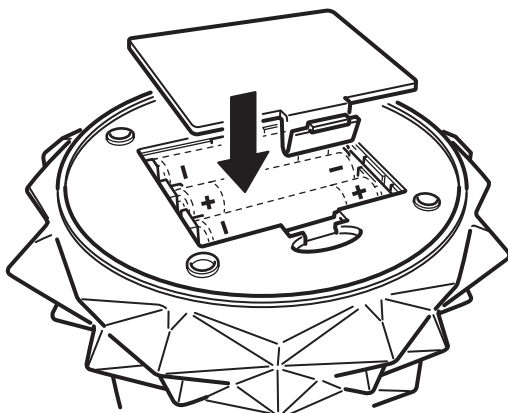

Русский

ПЕРЕД ТЕМ КАК УБРАТЬ НА ХРАНЕНИЕ,
НЕОБХОДИМО ИЗВЛЕЧЬ БАТАРЕИ.

English

ALWAYS REMOVE THE BATTERIES BEFORE
STORING.

i

Русский

Таймер автоматически выключает свет через 6 часов и включает его в это же время на следующей день.