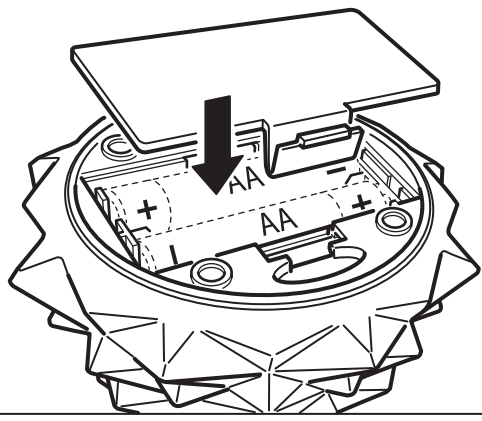

Русский

ПЕРЕД ТЕМ КАК УБРАТЬ НА ХРАНЕНИЕ,
НЕОБХОДИМО ИЗВЛЕЧЬ БАТАРЕИ.

English

ALWAYS REMOVE THE BATTERIES BEFORE
STORING.

i

Русский

Таймер автоматически выключает свет через 6 часов и включает его в это же время на следующей день.