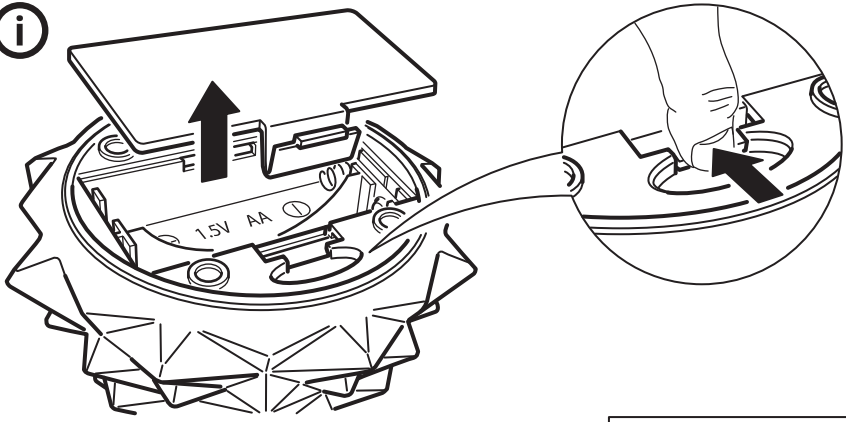

Русский

ПЕРЕД ТЕМ КАК УБРАТЬ НА ХРАНЕНИЕ,
НЕОБХОДИМО ИЗВЛЕЧЬ БАТАРЕИ.

English

ALWAYS REMOVE THE BATTERIES BEFORE
STORING.

i

Русский

Таймер автоматически выключает свет через 6 часов и включает его в это же время на следующей день.