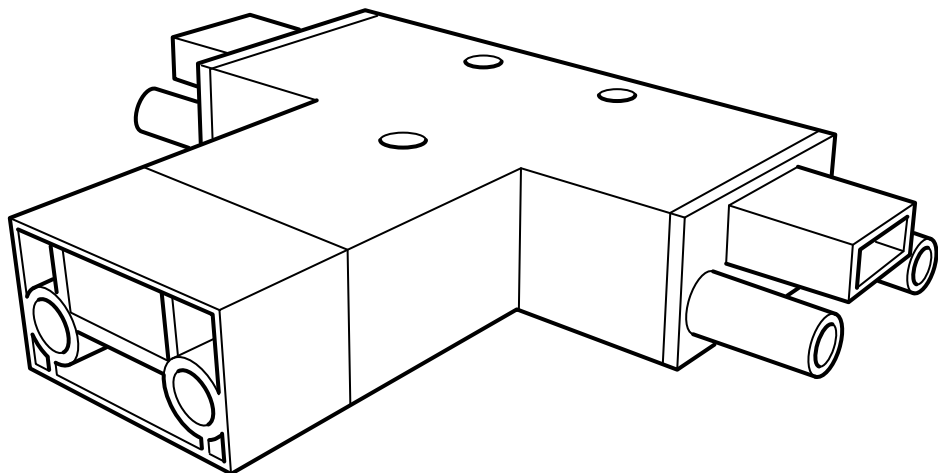

IKEA 365+ SÄNDA

Design and Quality
IKEA of Sweden

ENGLISH

Only to be used with IKEA 365+ SÄNDA track system (Type S0702-1)

DEUTSCH

Kann nur mit dem Schienensystem IKEA 365+ SÄNDA (Typ S0702-1) benutzt werden.

FRANÇAIS

S'utilise uniquement avec le système d'éclairage IKEA 365+ SÄNDA (Type S0702-1).

NEDERLANDS

Uitsluitend te gebruiken met het railsysteem IKEA 365+ SÄNDA (Type S0702-1).

DANSK

Må kun bruges sammen med IKEA 365+ SÄNDA skinnerystem (typenr. S0702-1)