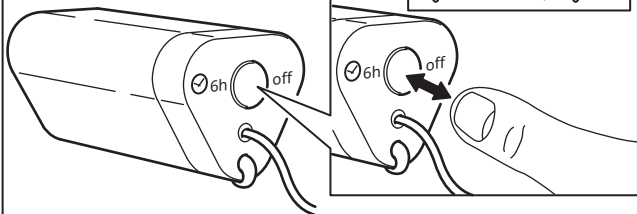

1

2

3

Русский

Таймер автоматически выключает свет через 6 часов и включает его в это же время на следующей день.

English

The timer switches the light off automatically after 6 hours, and switches it back on at the same time next day.