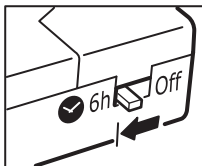

Русский
ВНИМАНИЕ! Опасность
удушения.
Устанавливайте в недоступном
для детей месте.

English
CAUTION! Strangulation hazard.
Hang out of reach of young
children.

2

3

Русский

Таймер автоматически выключает свет через 6 часов и включает его в это же время на следующей день.