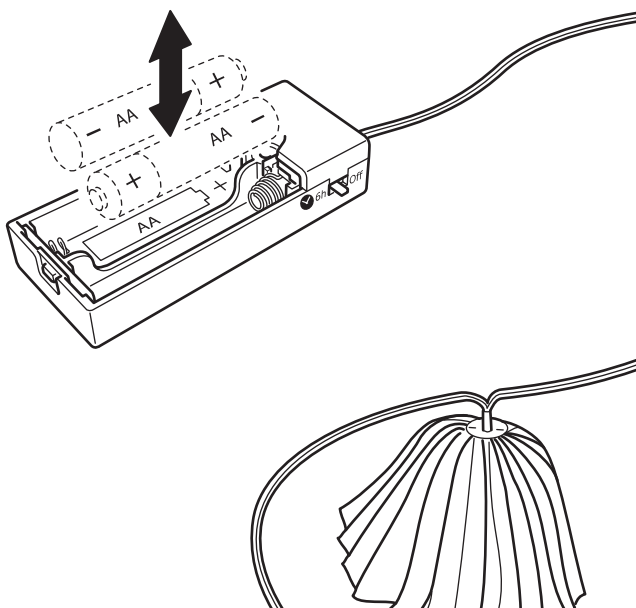

Русский
ВНИМАНИЕ! Опасность
удушения.
Устанавливайте в недоступном
для детей месте.

English
CAUTION! Strangulation hazard.
Hang out of reach of young
children.

2

3

Русский

Таймер автоматически выключает свет через 6 часов и включает его в это же время на следующей день.