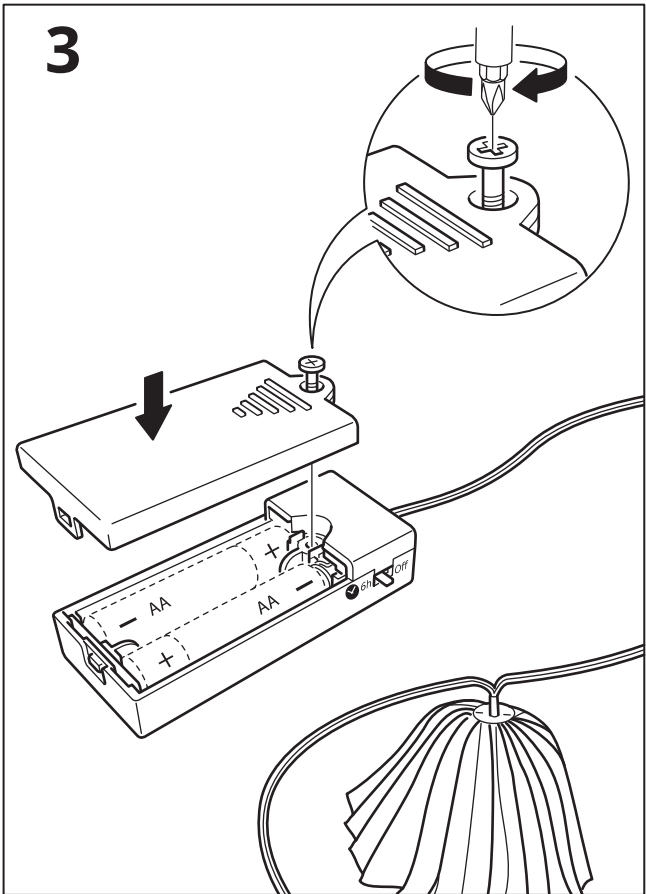

Русский
ВНИМАНИЕ! Опасность
удушения.
Устанавливайте в недоступном
для детей месте.

English
CAUTION! Strangulation hazard.
Hang out of reach of young
children.

2

3

Русский

Таймер автоматически выключает свет через 6 часов и включает его в это же время на следующей день.