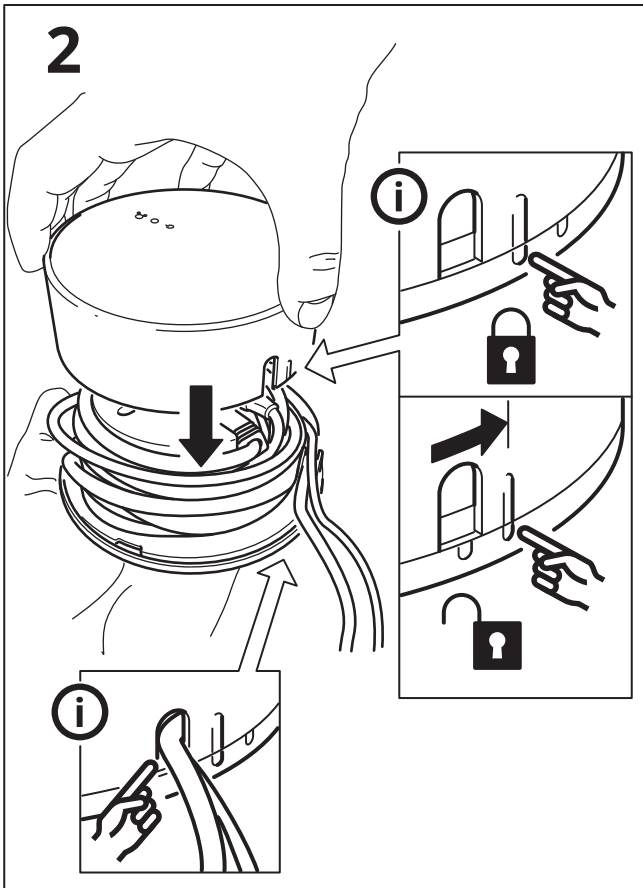

IKEA Home smart

2

62 mm  
(2 7/16")