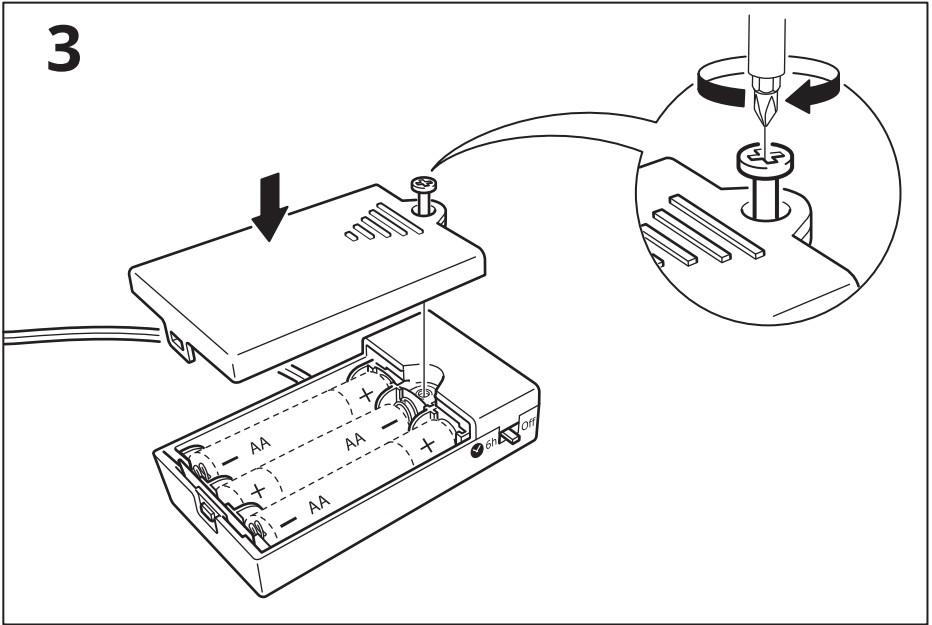

CAUTION! Strangulation hazard.
Hang out of reach of young children.

English

**ALWAYS REMOVE THE BATTERIES BEFORE
STORING.**

1x

3

Русский

Таймер автоматически выключает свет через 6 часов и включает его в это же время на следующей день.