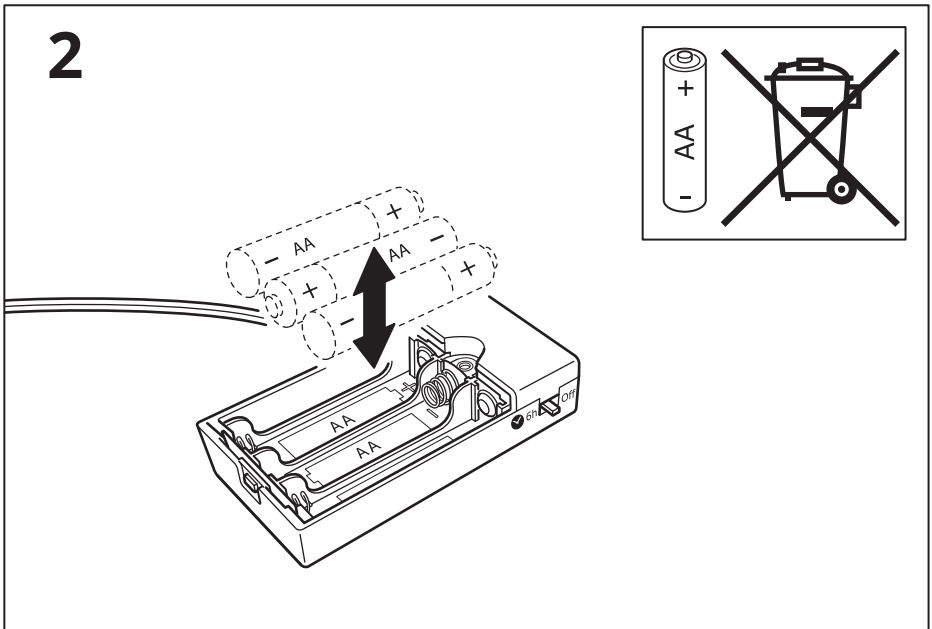

CAUTION! Strangulation hazard.
Hang out of reach of young children.

English

**ALWAYS REMOVE THE BATTERIES BEFORE
STORING.**

1x

3

Русский

Таймер автоматически выключает свет через 6 часов и включает его в это же время на следующей день.