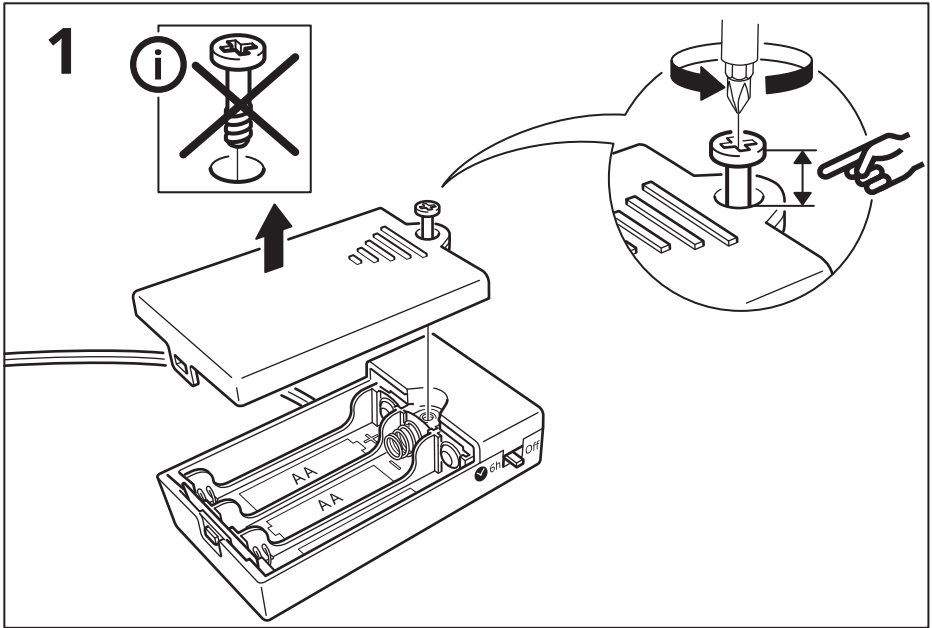

CAUTION! Strangulation hazard.
Hang out of reach of young children.

English

**ALWAYS REMOVE THE BATTERIES BEFORE
STORING.**

1x

3

Русский

Таймер автоматически выключает свет через 6 часов и включает его в это же время на следующей день.