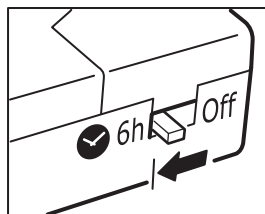

CAUTION! Strangulation hazard.
Hang out of reach of young children.

English

**ALWAYS REMOVE THE BATTERIES BEFORE
STORING.**

1x

3

Русский

Таймер автоматически выключает свет через 6 часов и включает его в это же время на следующей день.