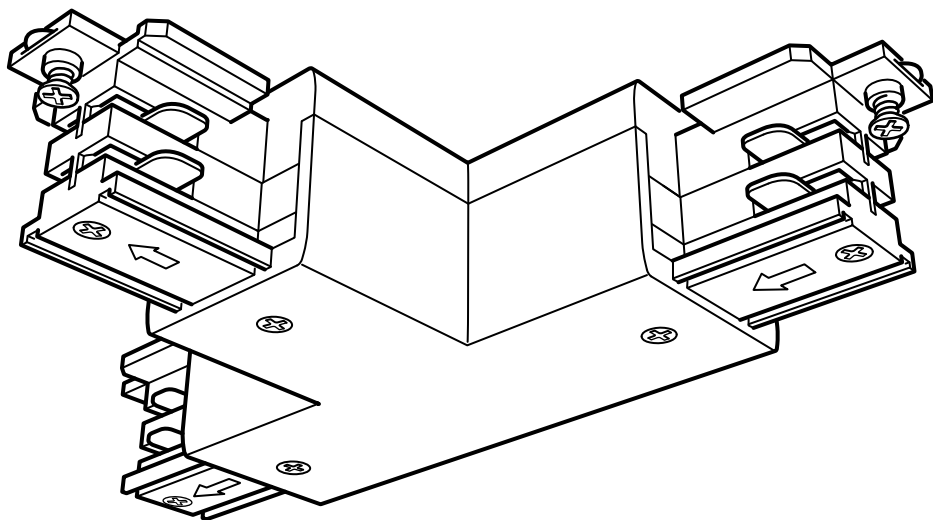

SKENINGE

Design and Quality
IKEA of Sweden