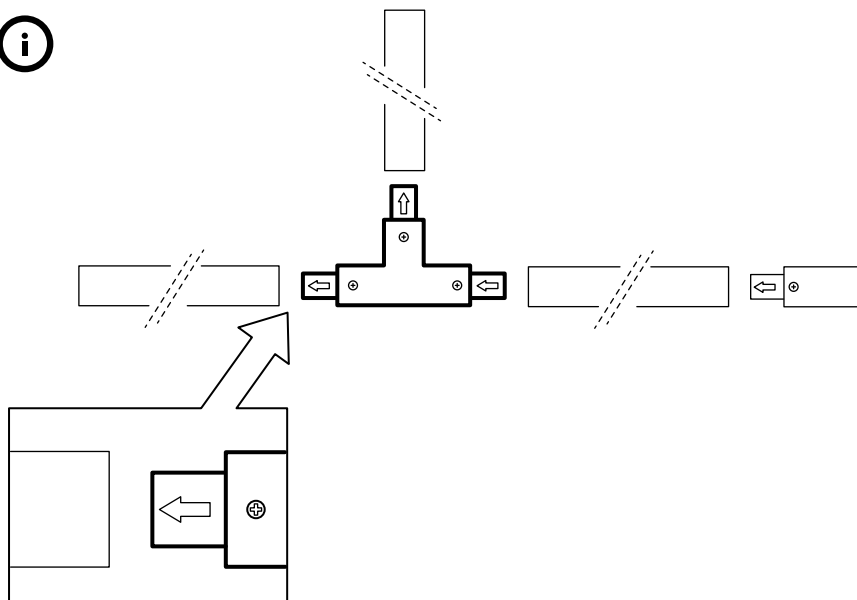

ไทย

เหมาะสำหรับใช้ร่วมกับราง รุ่น SKENINGE/เควี่นิงเง เท่านั้น

ENGLISH

Please note: Power feed is only possible from one direction.

DEUTSCH

Achtung! Stromzufuhr funktioniert nur in einer Richtung.

FRANÇAIS

Remarque : l'alimentation électrique ne peut se faire que dans un seul sens.