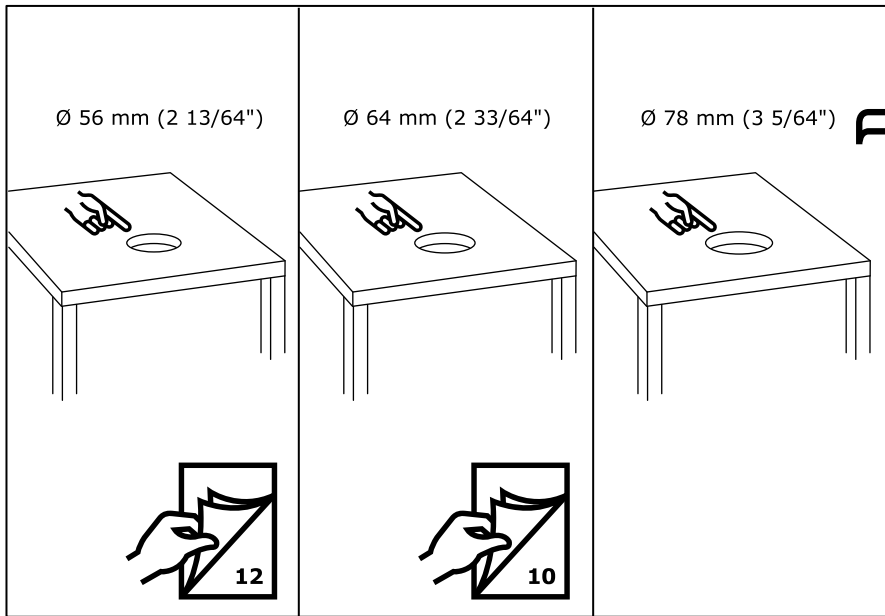

# RÄLLEN

Design and Quality  
IKEA of Sweden

1x

**1**

Ø 56 mm (2 13/64")  
Ø 64 mm (2 33/64")  
Ø 78 mm (3 5/64")