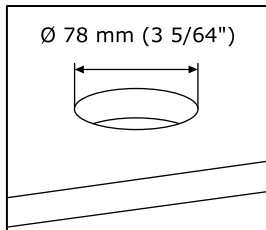

RÄLLEN

Design and Quality
IKEA of Sweden

1x

4

AA-1989386-2

1

Ø 56 mm (2 13/64")

Ø 64 mm (2 33/64")

Ø 78 mm (3 5/64")

2

3

4

2

3

2

3