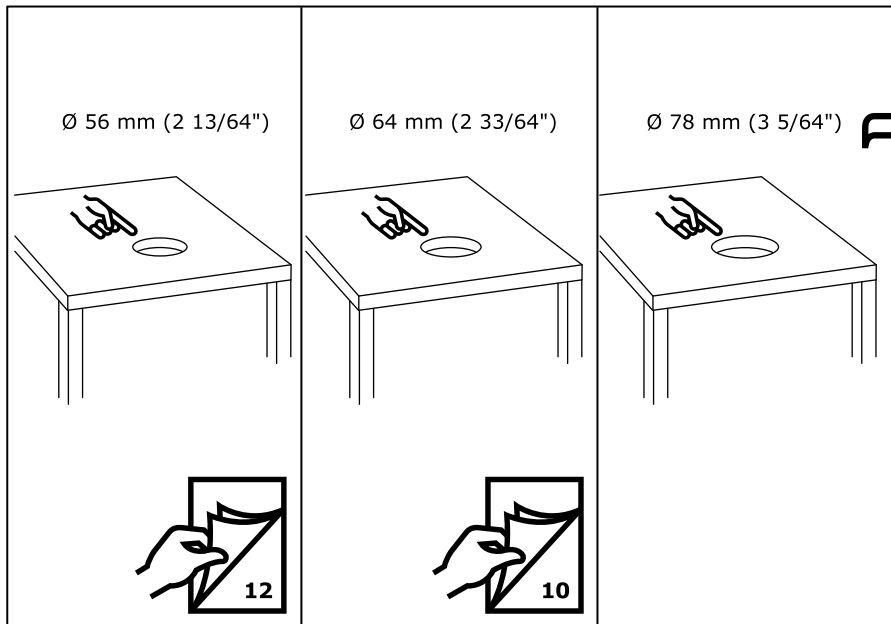

RÄLLEN

Design and Quality
IKEA of Sweden

1x

4

AA-1989386-2

1

Ø 56 mm (2 13/64")

Ø 64 mm (2 33/64")

Ø 78 mm (3 5/64")

2

3

4

2

3

2

3