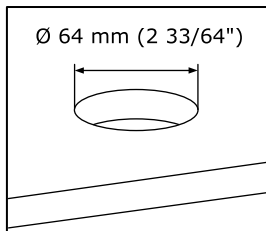

RÄLLEN

Design and Quality
IKEA of Sweden

1x

4

AA-1989386-2

1

Ø 56 mm (2 13/64")

Ø 64 mm (2 33/64")

Ø 78 mm (3 5/64")

2

3

4

2

3

2

3