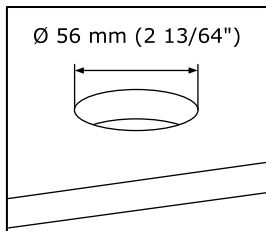

RÄLLEN

Design and Quality
IKEA of Sweden

1x

4

AA-1989386-2

1

Ø 56 mm (2 13/64")

Ø 64 mm (2 33/64")

Ø 78 mm (3 5/64")

2

3

4

2

3

2

3