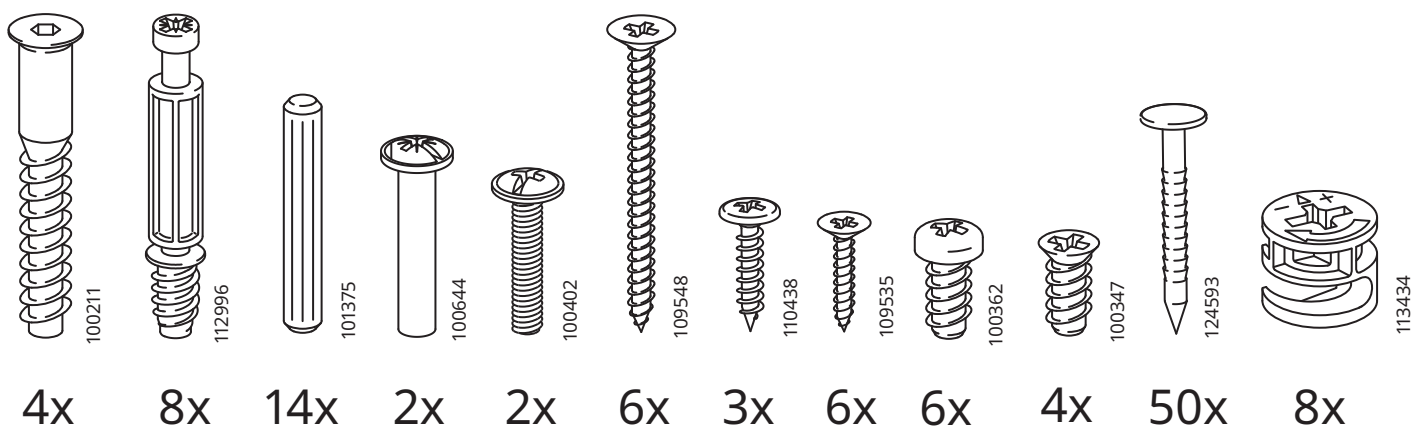

Шуруп (-ы) и дюбель (-и) для стен не прилагаются. Используйте шурупы и дюбели, подходящие для конкретного типа стен в вашем помещении. При возникновении каких-либо вопросов обратитесь к специалисту. Внимательно прочитайте инструкцию и следуйте всем изложенным в ней рекомендациям.

English

WARNING!

Serious or fatal crushing injuries can occur from furniture tip over. To prevent tip over this furniture must be used with the wall attachment device(s) provided.

Screw(s) and plug(s) for the wall are not included. Use screw(s) and plug(s) suitable for your walls. If you are uncertain, seek professional advice. Read and follow each step of the instruction carefully.