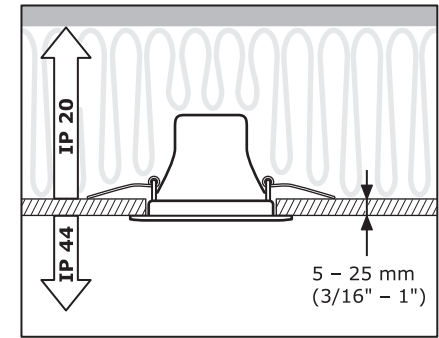

PORTUGUÊS

Este produto tem classificação IP 20 e IP 44. A parte do projetor oculta no teto tem menos proteção e, por conseguinte, a classificação mais baixa (IP 20), enquanto a parte que está mais exposta tem uma classificação superior (IP 44). Para mais informações, contacte um eletricista profissional.